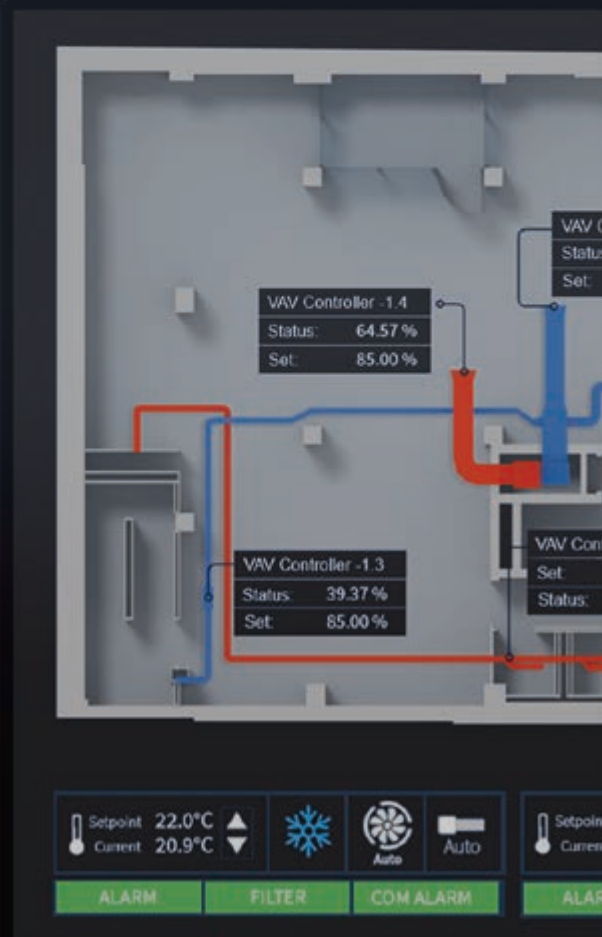

SYSTEM
ZACIEMNIENIA

AUTOMATYKA

MULTIMEDIA

KONFIGURACJA SCADA

PEŁNA AUTOMATYZACJA

SOURCE KONFIGURATOR to intuicyjne graficzne narzędzie umożliwiające tworzenie i modyfikowanie reguł automatyzacji.

REALIZACJA

SCADA SOURCE

LIGHTING

HVAC

Centrala NW1

Centrala NW2

AUTOMATYKA

MULTIMEDIA

NASTAWY

- ZADANA TEMPERATURA NAWIEWU
- WYSTEROWANE WENTYLATORA NAWIEWU
- WYSTEROWANE WENTYLATORA WYWIEWU

AUTO **AUTO**

100% NAWIEWU 100% WYWIEWU

CENTRALA

ZARZĄDZANIE

PRACA

ZADANIE I ZAŁĄCZANIE

RESET

AWARIE

AWARIA OGÓLNA

AWARIA ZBIORCZA

STAN FILTRÓW

RESET

22.0°C ▲

22.1°C ▼

Setpoint 21.0°C ▲