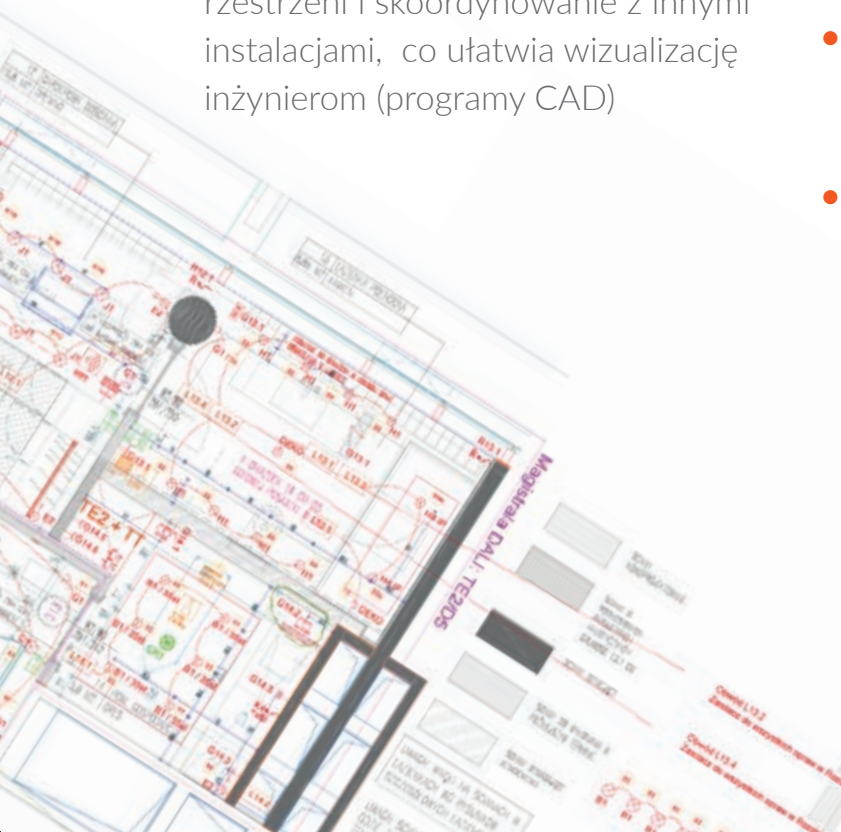

PROJEKTOWANIE OŚWIETLENIA

WYBÓR WARIANTÓW OŚWIETLENIA UŁATWIAJĄ:

- Przygotowanie koncepcji oświetlenia
- Wybór wariantów oświetlenia
- Plansze ze zdjęciami prezentujące dobór opraw poparte inżynierskimi obliczeniami (programy Dialux/Relux)
- Odpowiednie rozmieszczenie w rzestrzeni i skoordynowanie z innymi instalacjami, co ułatwia wizualizację inżynierom (programy CAD)

- Fotorealistyczne wizualizacje, które pozwalają architektom na ocenę w warunkach najbliższych rzeczywistości (programy 3D)
- Najbardziej wymagający klienci decydują się na warianty z wirtualną rzeczywistością.
- W adekwatnej i kompletnej ocenie pomagają specjalne gogle. Dzięki temu jesteśmy w stanie umożliwić ocenę oświetlenia w naturalnych warunkach.planowanie, obliczenia, rendery

INSTALACJE
ELEKTRYCZNE

OŚWIETLENIE

SYSTEM
ZACIEMNIEŃ

AUTOMATYKA

MULTIMEDIA