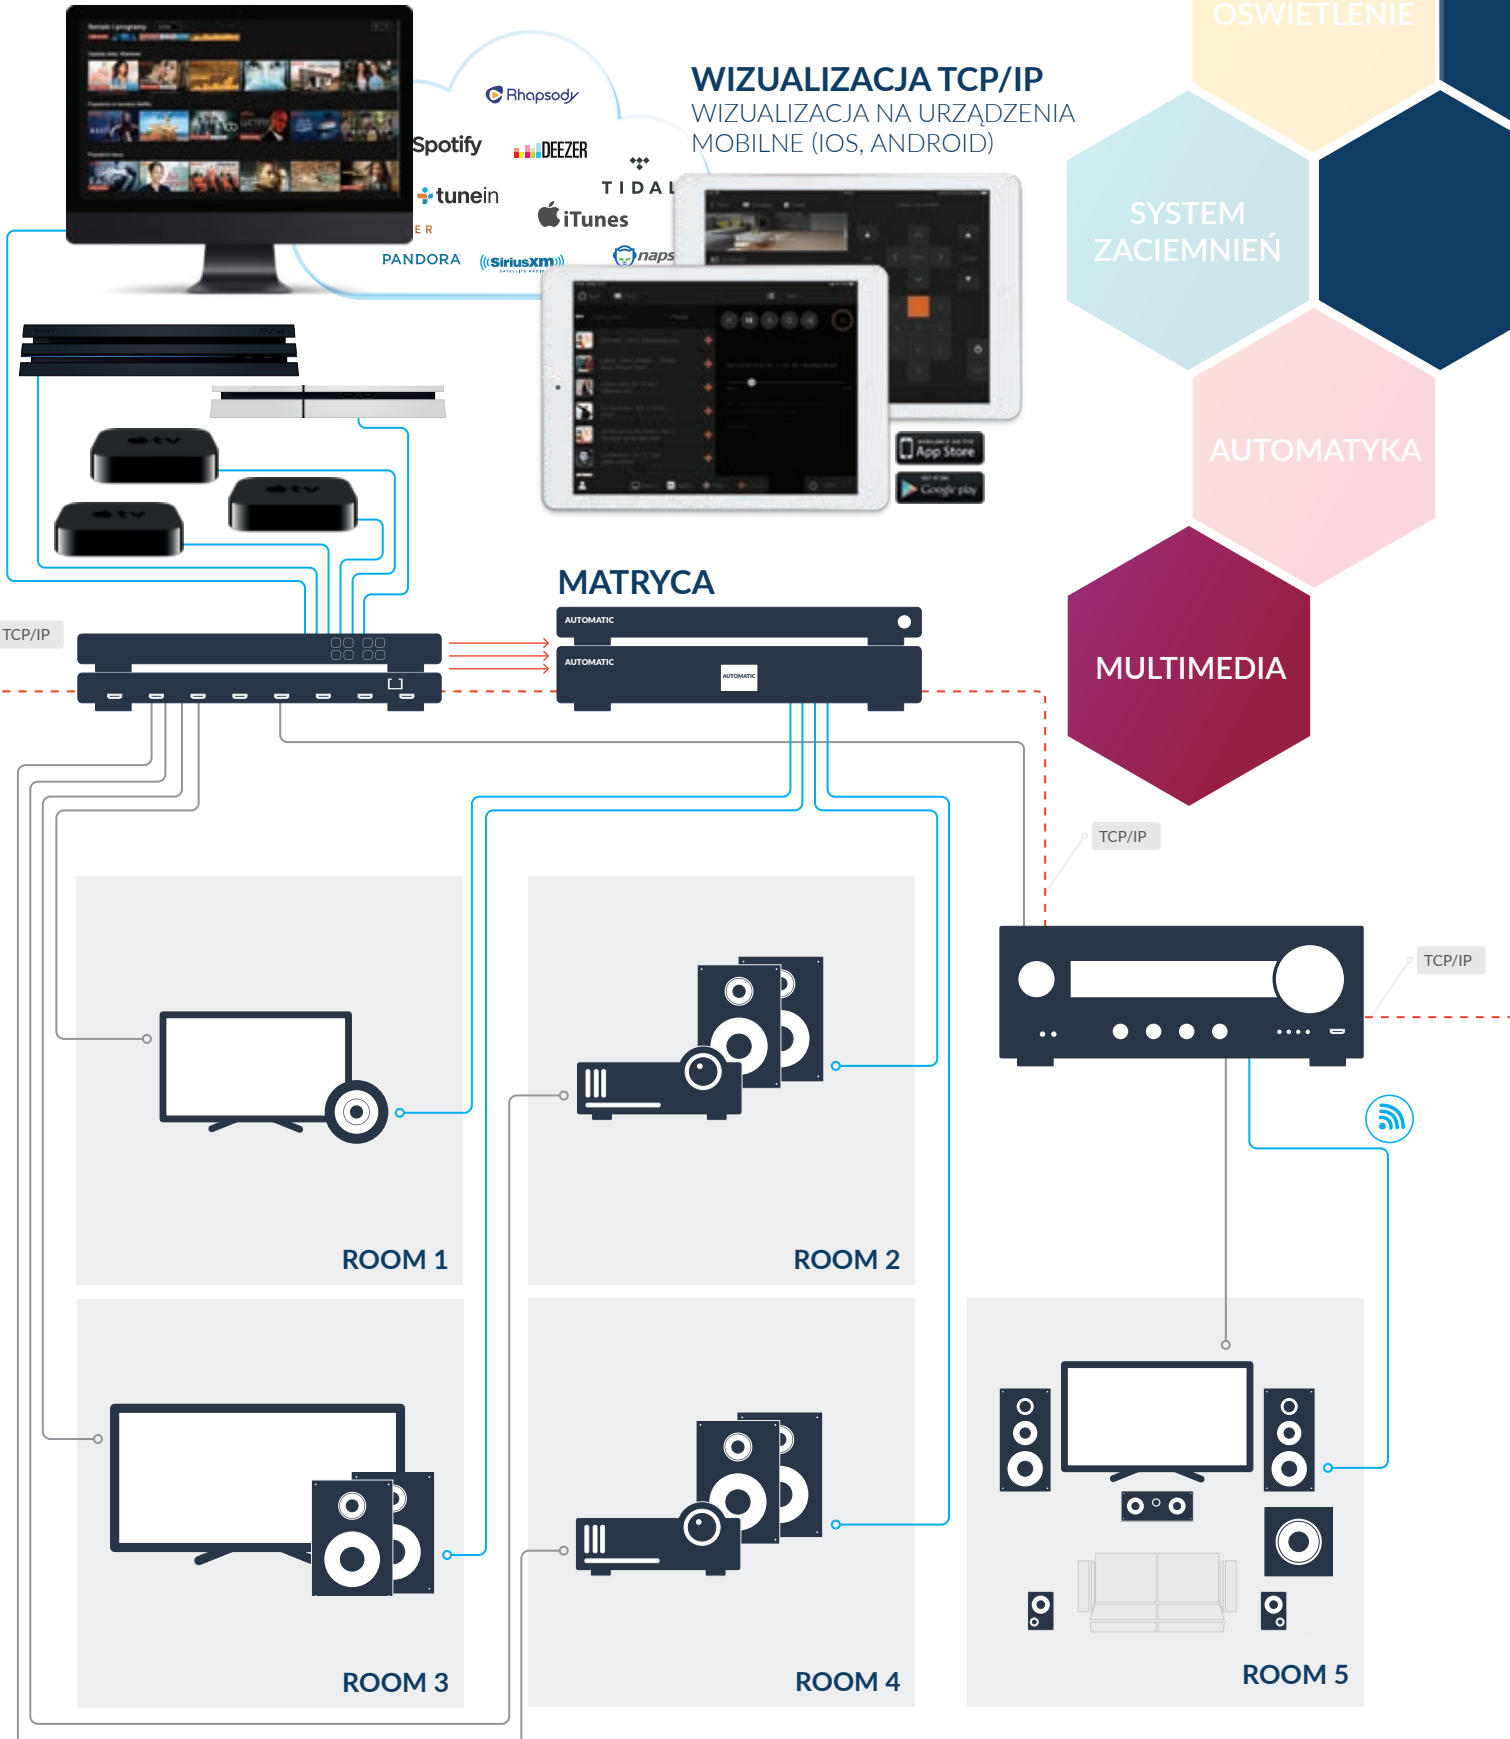

MULTIROOM AUDIO - VIDEO

INSTALACJE
ELEKTRYCZNE

OŚWIETLENIE

SYSTEM
ZACIEMNIENI

AUTOMATYKA

MULTIMEDIA

WIZUALIZACJA TCP/IP

WIZUALIZACJA NA URZĄDZENIA
MOBILNE (IOS, ANDROID)